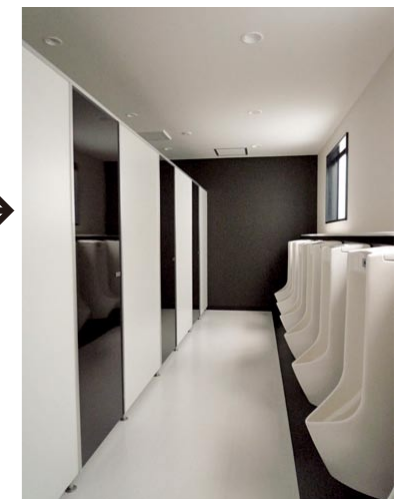

パウダールーム (CG パース)

学校法人 有坂中央学園 | トイレリニューアル

学生のニーズに合わせて、
洗面室とトイレとの空間を分けて
快適なトイレに。

DATA

- 設計 株式会社ヤマト
- 施工 株式会社ヤマト
- 所在地 群馬県前橋市古市町1-49-4
- 竣工(改修) 2010年3月

工事概要

- 建築工事(トイレ改修)
- レイアウト変更
 - 内装
 - 節水型便器
 - トイレ内人感センサー

施設外観

パウダールーム

Before

After

パウダールームを新たに設けたレイアウトの変更。
学生のニーズに合わせた明るく清潔感のあるモダンな洗面台へ。

トイレ

Before

女子トイレ

After

女子トイレ

Before

男子トイレ

After

男子トイレ

男女トイレ共に節水型便器を採用。内装仕上げにより、シックで落ち着いた空間へ。