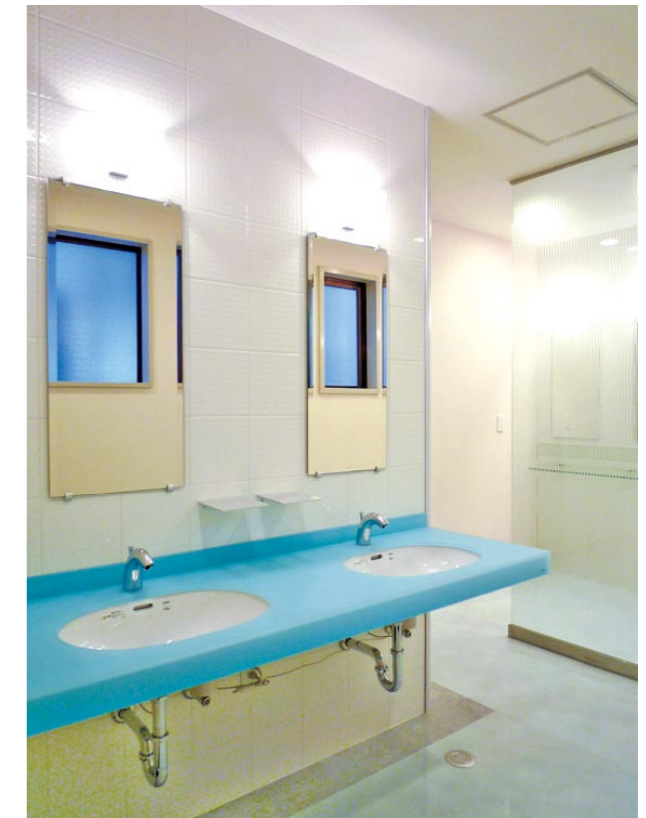

パウダールーム (CG パース)

学校法人 有坂中央学園 | トイレリニューアル

学生のニーズに合わせて、
洗面室とトイレとの空間を分けて
快適なトイレに。

DATA

- 設計 株式会社ヤマト
- 施工 株式会社ヤマト
- 所在地 群馬県前橋市古市町1-49-4
- 竣工(改修) 2010年3月

工事概要

- 建築工事(トイレ改修)
- レイアウト変更
 - 内装
 - 節水型便器
 - トイレ内人感センサー

施設外観

パウダールーム

Before

After

パウダールームを新たに設けたレイアウトの変更。
学生のニーズに合わせた明るく清潔感のあるモダンな洗面台へ。

トイレ

Before

女子トイレ

After

女子トイレ

Before

男子トイレ

After

男子トイレ

男女トイレ共に節水型便器を採用。内装仕上げにより、シックで落ち着いた空間へ。