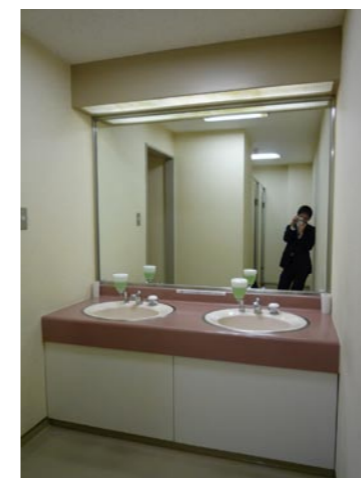

男子トイレ (CGバース)

女子トイレ

利便性を考慮し、ポーチを持ってトイレへ行く女子社員のため小物入れを新設。また、化粧直しなどの際のプライバシー性を高めるため個別鏡とした。

Before

洗面台

After

洗面台

小物入れ

Before

After

ウォッシュレットトイレ

男子トイレ

Before

After

Before

After

小便器は衛生面を考え、非接触洗浄とした。

新生情報ビル | トイレリニューアル

和便器やタイル貼りのトイレから、  
清潔感のある気持ちよく使えるトイレに。

DATA

- 設計 株式会社ヤマト
- 施工 株式会社ヤマト
- 所在地 群馬県前橋市本町2丁目14-8
- 竣工(改修) 2009年10月

工事概要

- 建築工事(トイレ改修)
- レイアウト変更 内装
  - ウォッシュレットトイレ
  - 洗面カウンター
  - 小物入れ 個別鏡
  - 照明設備