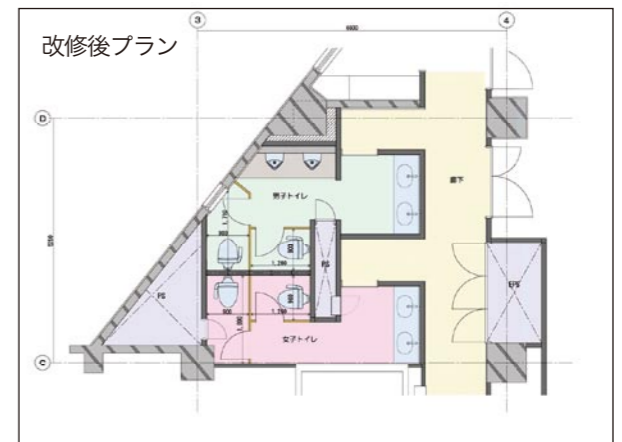

男子トイレ (CGバース)

女子トイレ

利便性を考慮し、ポーチを持ってトイレへ行く女子社員のため小物入れを新設。また、化粧直しなどの際のプライバシー性を高めるため個別鏡とした。

Before

洗面台

After

洗面台

小物入れ

Before

After

ウォッシュレットトイレ

男子トイレ

Before

After

Before

After

小便器は衛生面を考え、非接触洗浄とした。

新生情報ビル | トイレリニューアル

和便器やタイル貼りのトイレから、  
清潔感のある気持ちよく使えるトイレに。

DATA

- 設計 株式会社ヤマト
- 施工 株式会社ヤマト
- 所在地 群馬県前橋市本町2丁目14-8
- 竣工(改修) 2009年10月

工事概要

- 建築工事(トイレ改修)
- レイアウト変更 内装
  - ウォッシュレットトイレ
  - 洗面カウンター
  - 小物入れ 個別鏡
  - 照明設備

施設外観