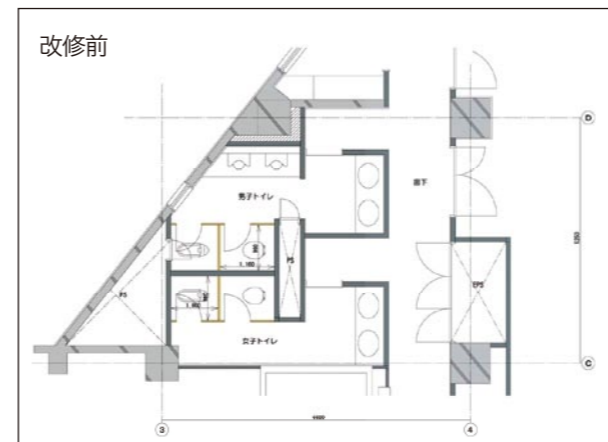

男子トイレ (CGバース)

女子トイレ

利便性を考慮し、ポーチを持ってトイレへ行く女子社員のため小物入れを新設。また、化粧直しなどの際のプライバシー性を高めるため個別鏡とした。

Before

洗面台

After

洗面台

小物入れ

Before

After

ウォッシュレットトイレ

男子トイレ

Before

After

Before

After

小便器は衛生面を考え、非接触洗浄とした。

新生情報ビル | トイレリニューアル

和便器やタイル貼りのトイレから、  
清潔感のある気持ちよく使えるトイレに。

DATA

- 設計 株式会社ヤマト
- 施工 株式会社ヤマト
- 所在地 群馬県前橋市本町2丁目14-8
- 竣工(改修) 2009年10月

工事概要

- 建築工事(トイレ改修)
- レイアウト変更 内装
  - ウォッシュレットトイレ
  - 洗面カウンター
  - 小物入れ 個別鏡
  - 照明設備

施設外観